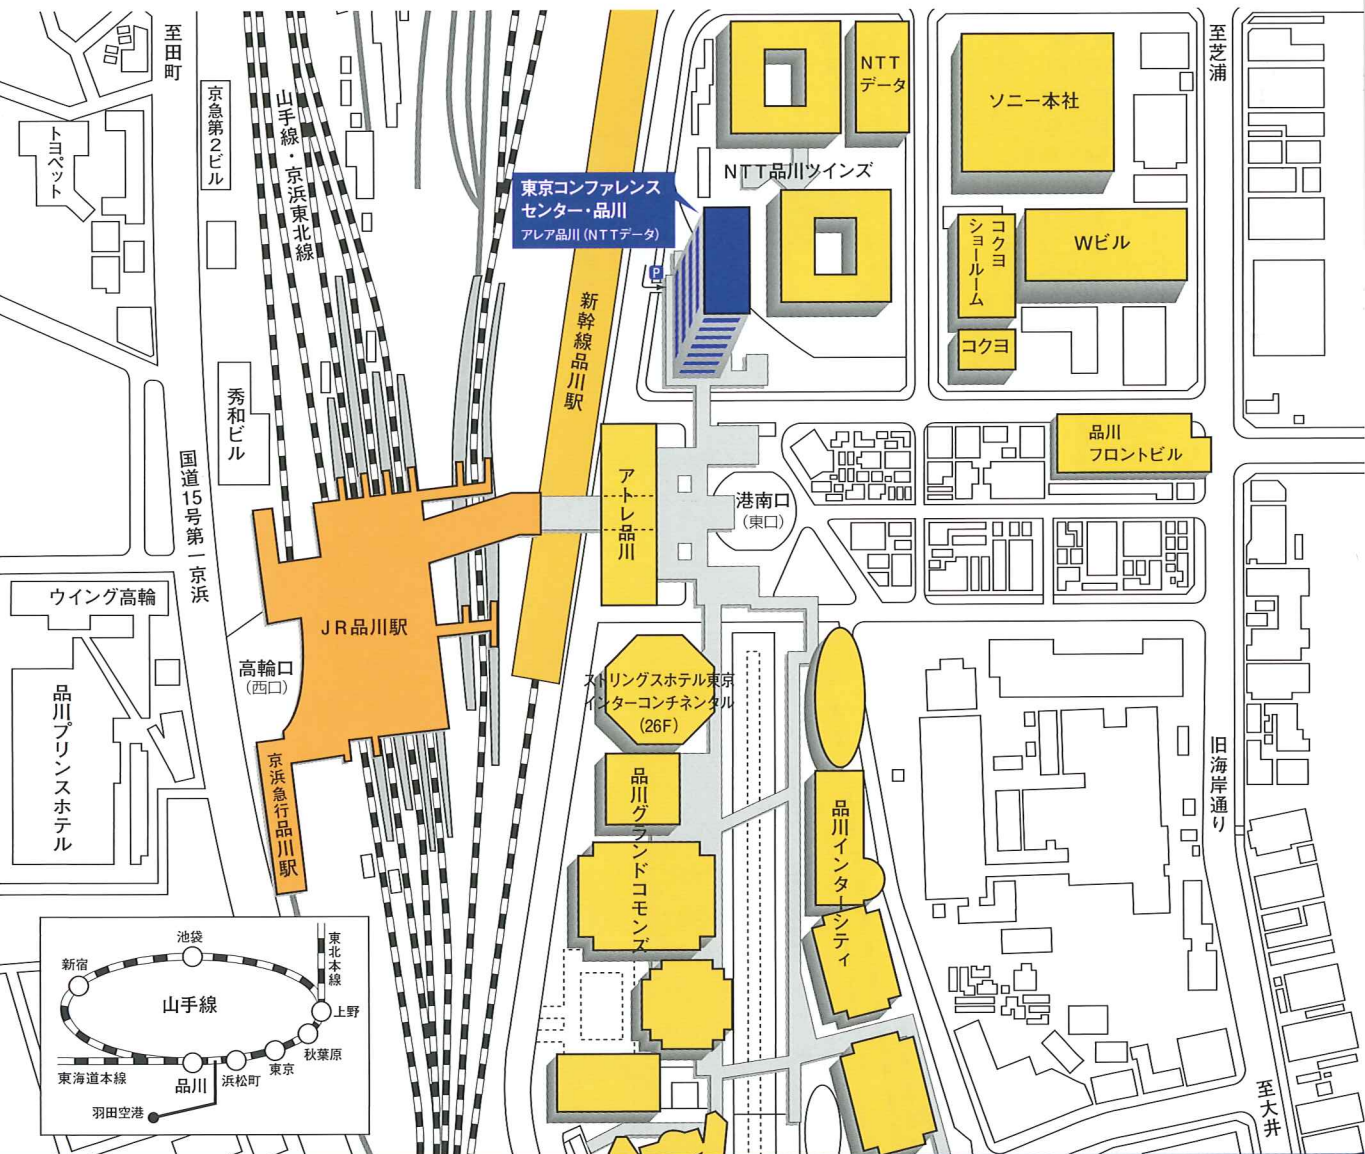

# tokyo conference center shinagawa

東京コンファレンスセンター・品川

## ご案内マップ

〒108-0075 東京都港区港南1丁目9-36アレア品川3F TEL.03-6717-7000 FAX.03-6717-7001 E-mail:shinagawa@tokyo-cc.co.jp

- 品川駅へはJR線(山手線、京浜東北線、東海道線、横須賀線等)及び京浜急行をご利用下さい。
- 羽田空港から19分(京浜急行) ●成田空港から70分(JR成田エクスプレス)
- 品川駅中央改札港南口(東口)より徒歩2分。駅からペDESTリアンデッキで直結しています。